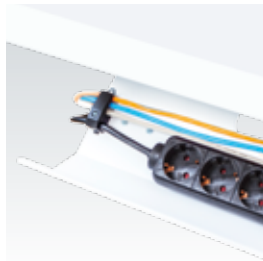

REISS ECO Lift

Lift me up!

Der neue REISS ECO Lift bringt Leistung ins Büro. Er kann mehr tragen, sich schneller bewegen und ist freundlicher zur Umwelt.

680 – 1.180 mm
Sichere, leichtgängige und schnelle Höhenverstellung

Die schnelle und sanfte Höhenverstellung ist durch ein spezielles Dämpf- und Bremssystem besonders sicher und zuverlässig.

REISS ECO Lift ist in den Abmessungen 1600 x 800 mm und 1800 x 800 mm (Breite x Tiefe) lieferbar.

Optionen

Rechnerhalter, wahlweise mit flexiblen Spanngurt oder Klettband, Anbau links oder rechts, nach innen oder außen

Großräumiger horizontaler Kabelkanal mit Zugentlastung, klappbar, Tischplatte fest

Moderne Kabelkette, werkzeuglose Befestigung am T-Fuß-Gestell

REISS CONNECT 8 Kabeldurchführungsmodul für Organisationszubehör wie Monitorhalter oder Leuchte in Weiß, Silber oder Schwarz

Kabeldurchlassbuchse Ø 80 mm in Silber, Lichtgrau oder Schwarz