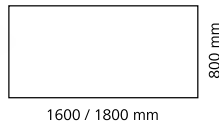

Die schnelle und sanfte Höhenverstellung ist durch ein spezielles Dämpf- und Bremssystem besonders sicher und zuverlässig.

REISS ECO Lift ist in den Abmessungen 1600 x 800 mm und 1800 x 800 mm (Breite x Tiefe) lieferbar.